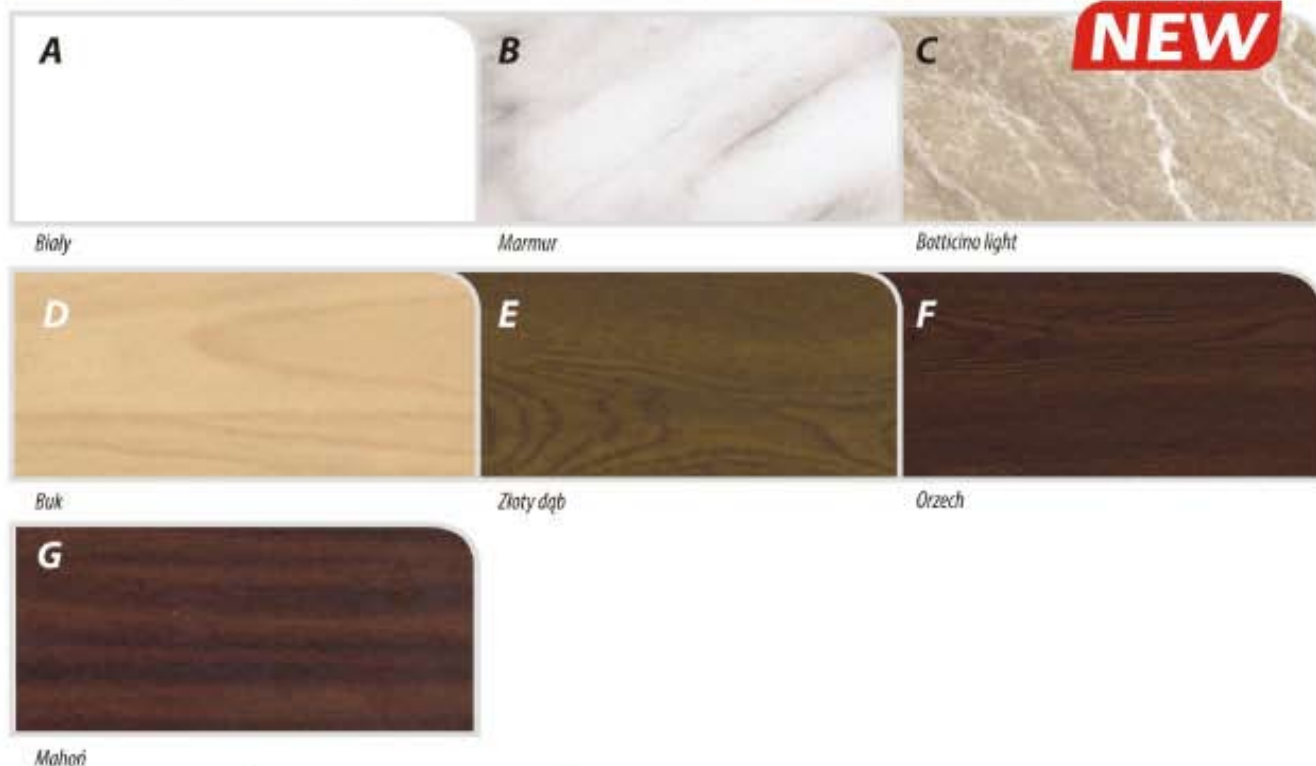

Parapety

wewnętrzne i renowacyjne

- Okleiny drewnopodobne są idealnie dopasowane do stolarki otworowej
- Parapety w kolorze Marmur oraz Botticino doskonale imitujące naturalny kamień
- Zastosowana folia PVC cechuje się wysoką odpornością na zarysowania
- Struktura parapetu umożliwia łatwe utrzymanie w czystości

Wykończenia parapety wewnętrzne i renowacyjne

Kolorystyka parapetów wewnętrznych

Ekspozytor

Wzornik

Tabela logistyczna

AT-06-0431/2005 Atest Higieniczny Hygienic Certificate	PZH	szerokość mm	długość mm	kolor							
				A	B	C	D	E	F	G	
PWP	100			*							
	150			*	*	*	*	*	*	*	*
	200			*	*	*	*	*	*	*	*
	250			*	*	*	*	*	*	*	*
	300	6000		*	*	*	*	*	*	*	*
	350			*	*	*	*	*	*	*	*
	400			*	*	*	*	*	*	*	*
	480			*	*	*	*	*	*	*	*
ZPWP	420			*		*	*	*	*	*	*
NP	380	6000		*	*	*	*	*	*	*	*
ZNP	400			*		*	*	*	*	*	*

*min. 600mm